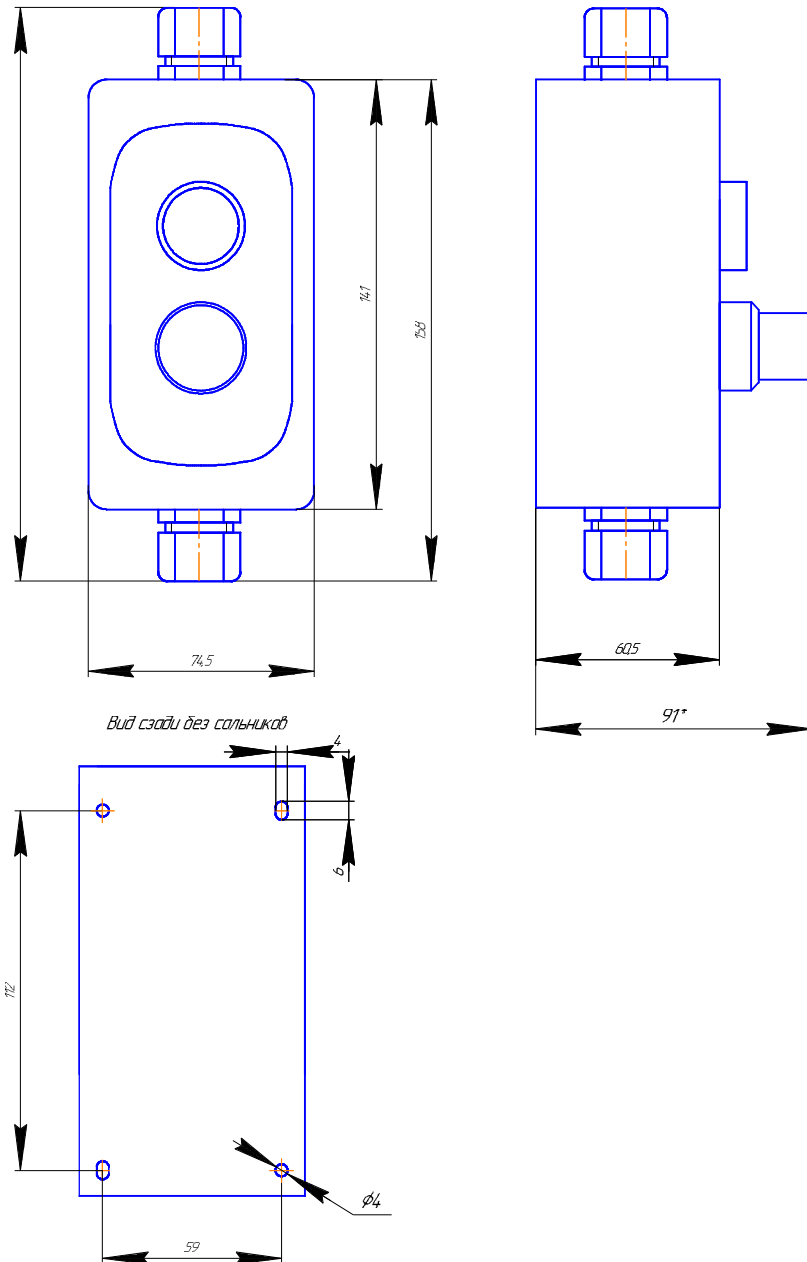

ННПС.656612.423
Пост кнопочный ПК1

* размер зависит от типа блока, встроенного в кнопочный пост
Масса 0,3 кг
Степень защиты IP56

ННПС.656612.423-01
Пост кнопочный ПК1-А

* размер зависит от типа сальников и блока, встроенного в кнопочный пост.
Масса 0,3 кг
Степень защиты IP56

13 Зам.ННПС.001-53

ННПС.656612.424
Пост кнопочный ПК2

* размер зависит от типа блока, встроенного в кнопочный пост
Масса 0,33 кг
Степень защиты IP56

10 Зам.ННПС.001-43

ННПС.656612.425
Пост кнопочный ПКЗ

* размер зависит от типа блока, встроенного в кнопочный пост
 Масса 0,4 кг
 Степень защиты IP56

10 Зам.ННПС.001-43

ННПС.656612.426
Пост кнопочный ПК4

* размер зависит от типа блока, встроенного в кнопочный пост
Масса 0,48 кг
Степень защиты IP56

10 Зам.ННПС.001-43

ННПС.656612.427
Пост кнопочный ПК6

* размер зависит от типа блока, встроенного в кнопочный пост
Масса 0,6 кг
Степень защиты IP56