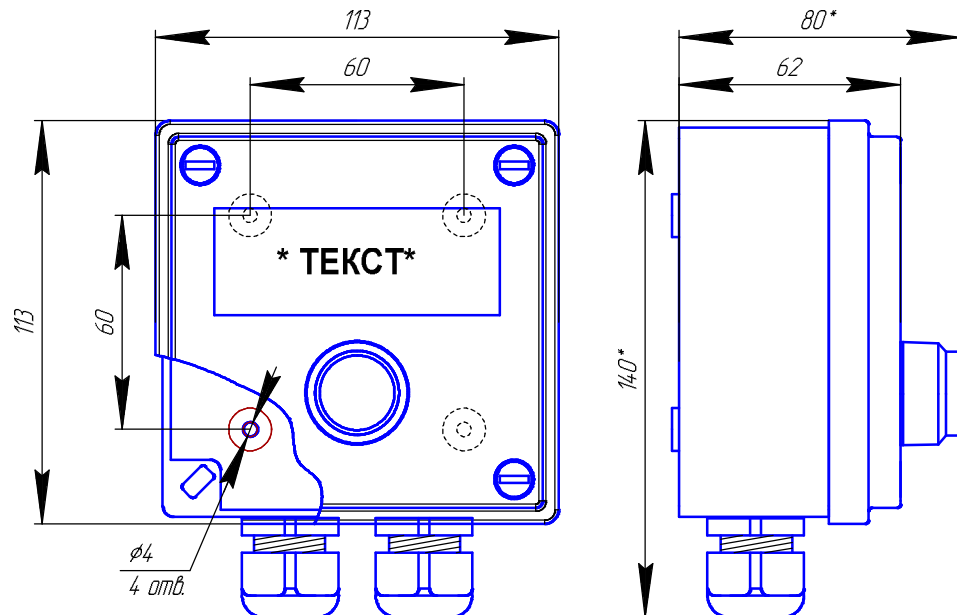

ННПС.656612.423
Пост кнопочный ПК1

* размер зависит от типа блока, встроенного в кнопочный пост
Масса 0,3 кг
Степень защиты IP56

ННПС.656612.423-01
Пост кнопочный ПК1-А

* размер зависит от типа сальников и блока, встроенного в кнопочный пост.
Масса 0,3 кг
Степень защиты IP56

13 Зам.ННПС.001-53

ННПС.656612.424
Пост кнопочный ПК2

* размер зависит от типа блока, встроенного в кнопочный пост
Масса 0,33 кг
Степень защиты IP56

10 Зам.ННПС.001-43

ННПС.656612.425
Пост кнопочный ПКЗ

* размер зависит от типа блока, встроенного в кнопочный пост
 Масса 0,4 кг
 Степень защиты IP56

10 Зам.ННПС.001-43

ННПС.656612.426
Пост кнопочный ПК4

* размер зависит от типа блока, встроенного в кнопочный пост
Масса 0,48 кг
Степень защиты IP56

10 Зам.ННПС.001-43

ННПС.656612.427
Пост кнопочный ПК6

* размер зависит от типа блока, встроенного в кнопочный пост
Масса 0,6 кг
Степень защиты IP56