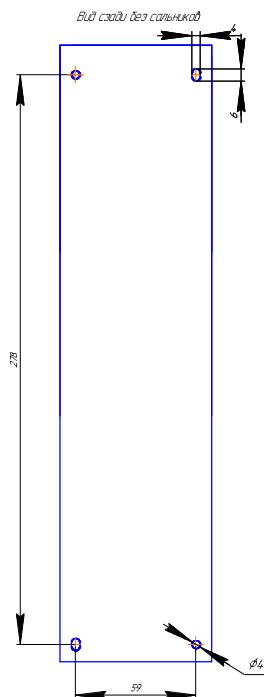

ННПС.656612.423
Пост кнопочный ПК1

* размер зависит от типа блока, встроенного в кнопочный пост
Масса 0,3 кг
Степень защиты IP56

ННПС.656612.423-01
Пост кнопочный ПК1-А

* размер зависит от типа сальников и блока, встроенного в кнопочный пост.
Масса 0,3 кг
Степень защиты IP56

13 Зам.ННПС.001-53

ННПС.656612.424
Пост кнопочный ПК2

* размер зависит от типа блока, встроенного в кнопочный пост
Масса 0,33 кг
Степень защиты IP56

10 Зам.ННПС.001-43

ННПС.656612.425
Пост кнопочный ПКЗ

* размер зависит от типа блока, встроенного в кнопочный пост
 Масса 0,4 кг
 Степень защиты IP56

10 Зам.ННПС.001-43

ННПС.656612.426
Пост кнопочный ПК4

* размер зависит от типа блока, встроенного в кнопочный пост
Масса 0,48 кг
Степень защиты IP56

10 Зам.ННПС.001-43

ННПС.656612.427
Пост кнопочный ПК6

* размер зависит от типа блока, встроенного в кнопочный пост
Масса 0,6 кг
Степень защиты IP56