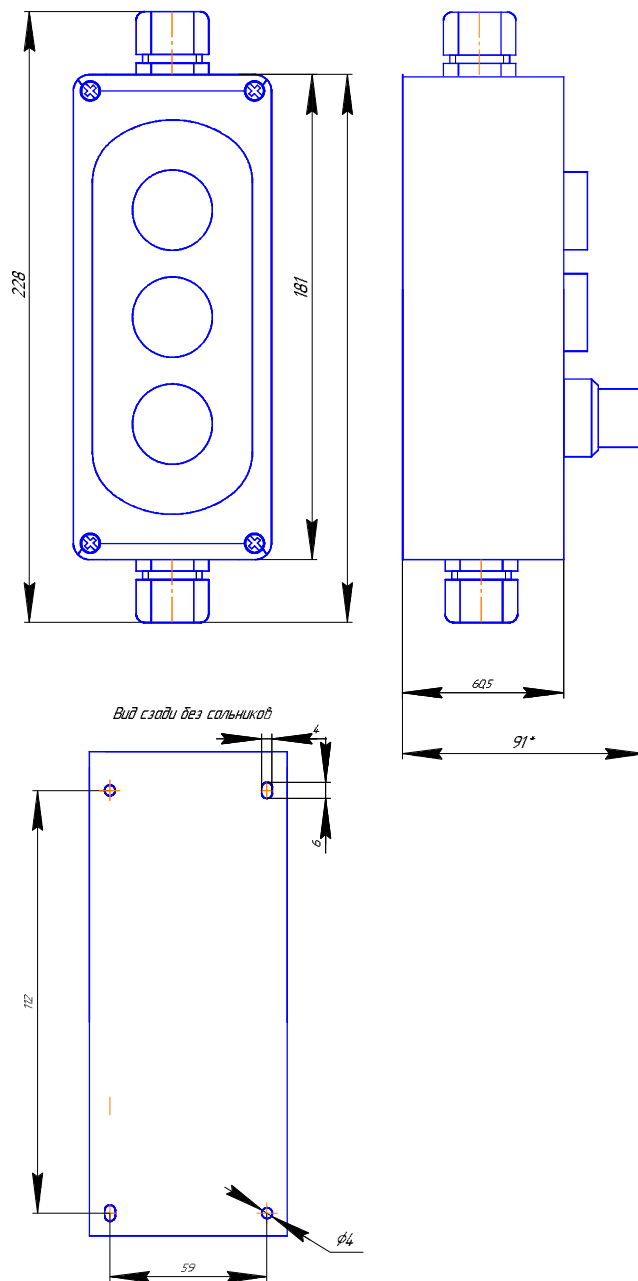

ННПС.656612.423
Пост кнопочный ПК1

* размер зависит от типа блока, встроенного в кнопочный пост
Масса 0,3 кг
Степень защиты IP56

ННПС.656612.423-01
Пост кнопочный ПК1-А

* размер зависит от типа сальников и блока, встроенного в кнопочный пост.
Масса 0,3 кг
Степень защиты IP56

13 Зам.ННПС.001-53

ННПС.656612.424
Пост кнопочный ПК2

* размер зависит от типа блока, встроенного в кнопочный пост
Масса 0,33 кг
Степень защиты IP56

10 Зам.ННПС.001-43

ННПС.656612.425
Пост кнопочный ПКЗ

* размер зависит от типа блока, встроенного в кнопочный пост
 Масса 0,4 кг
 Степень защиты IP56

10 Зам.ННПС.001-43

ННПС.656612.426
Пост кнопочный ПК4

* размер зависит от типа блока, встроенного в кнопочный пост
Масса 0,48 кг
Степень защиты IP56

10 Зам.ННПС.001-43

ННПС.656612.427
Пост кнопочный ПК6

* размер зависит от типа блока, встроенного в кнопочный пост
Масса 0,6 кг
Степень защиты IP56