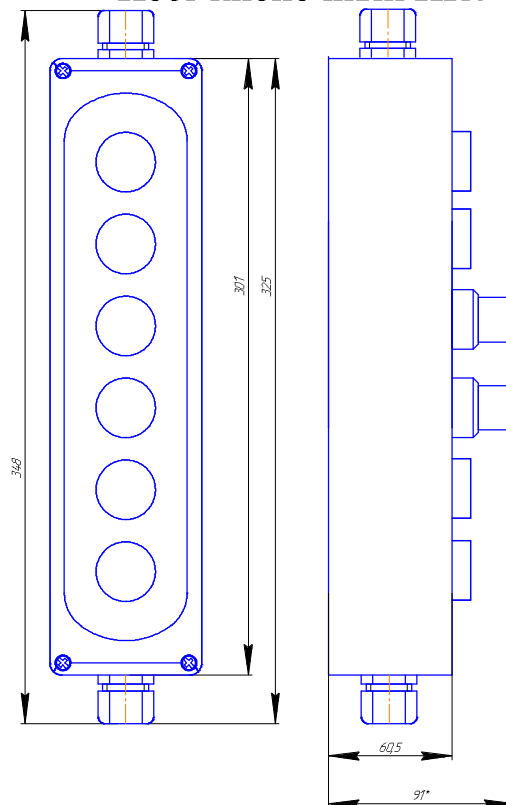

10 Зам.ННПС.001-43

ННПС.656612.426
Пост кнопочный ПК4

* размер зависит от типа блока, встроенного в кнопочный пост
Масса 0,48 кг
Степень защиты IP56

10 Зам.ННПС.001-43

ННПС.656612.427
Пост кнопочный ПК6

* размер зависит от типа блока, встроенного в кнопочный пост
Масса 0,6 кг
Степень защиты IP56