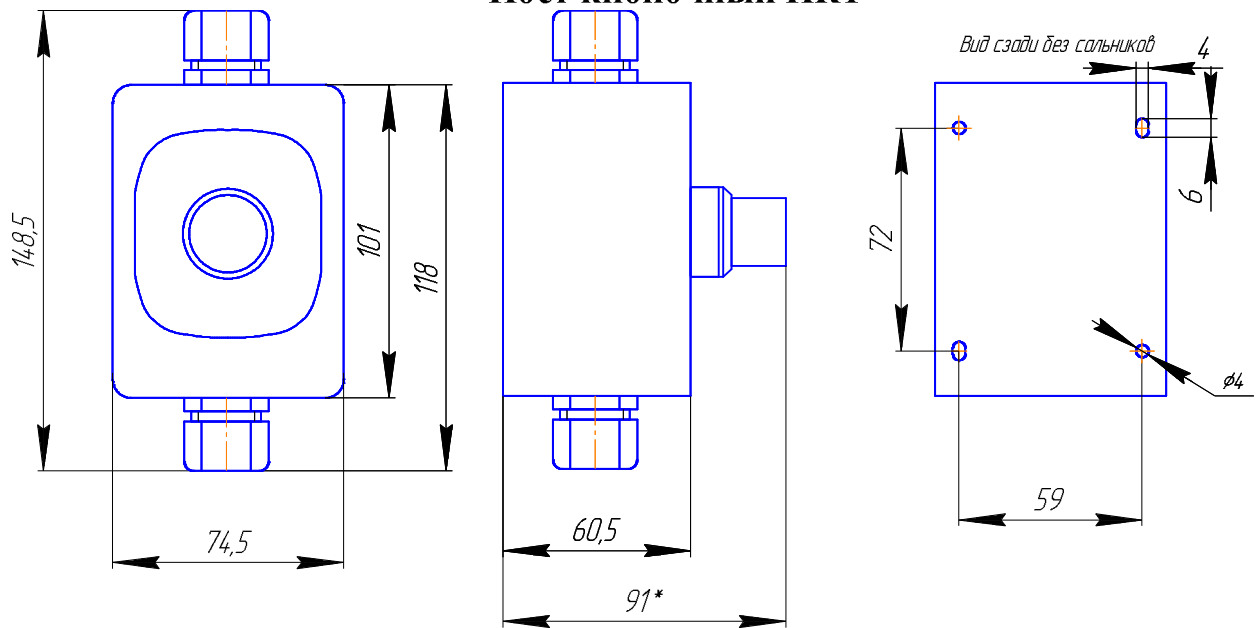

ННПС.656612.423
Пост кнопочный ПК1

* размер зависит от типа блока, встроенного в кнопочный пост
Масса 0,3 кг
Степень защиты IP56

ННПС.656612.423-01
Пост кнопочный ПК1-А

* размер зависит от типа сальников и блока, встроенного в кнопочный пост.
Масса 0,3 кг
Степень защиты IP56

13 Зам.ННПС.001-53

ННПС.656612.424
Пост кнопочный ПК2

* размер зависит от типа блока, встроенного в кнопочный пост
Масса 0,33 кг
Степень защиты IP56

10 Зам.ННПС.001-43

ННПС.656612.425
Пост кнопочный ПКЗ

* размер зависит от типа блока, встроенного в кнопочный пост
 Масса 0,4 кг
 Степень защиты IP56

10 Зам.ННПС.001-43

ННПС.656612.426
Пост кнопочный ПК4

* размер зависит от типа блока, встроенного в кнопочный пост
Масса 0,48 кг
Степень защиты IP56

10 Зам.ННПС.001-43

ННПС.656612.427
Пост кнопочный ПК6

* размер зависит от типа блока, встроенного в кнопочный пост
Масса 0,6 кг
Степень защиты IP56