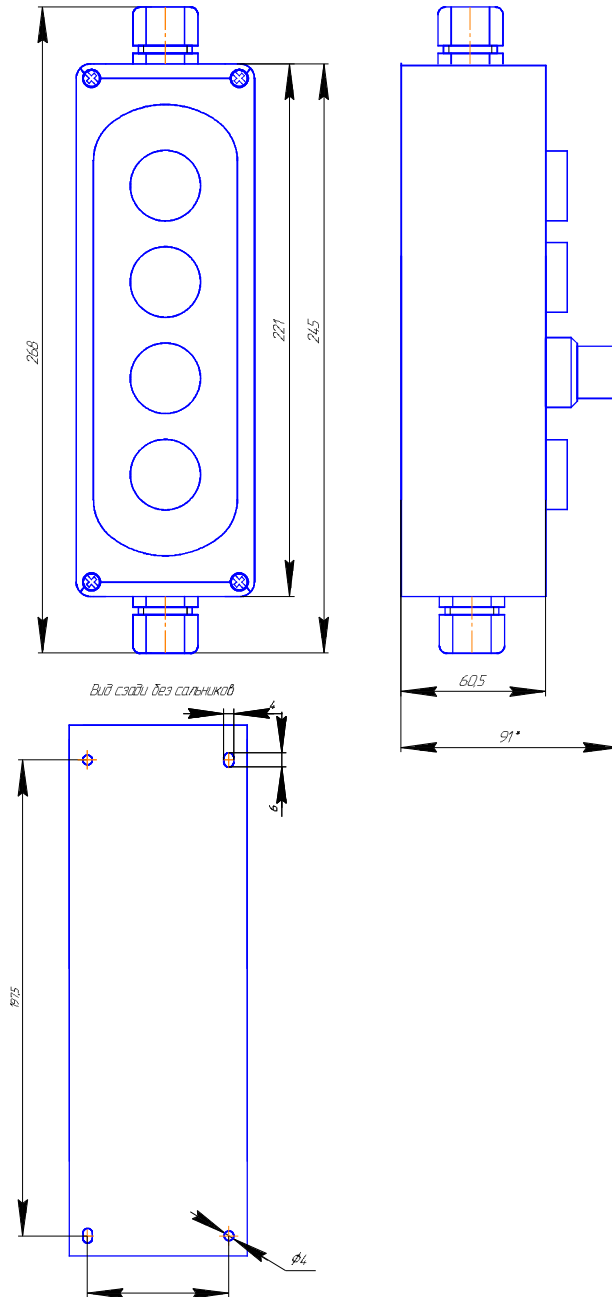

ННПС.656612.423
Пост кнопочный ПК1

* размер зависит от типа блока, встроенного в кнопочный пост
Масса 0,3 кг
Степень защиты IP56

ННПС.656612.423-01
Пост кнопочный ПК1-А

* размер зависит от типа сальников и блока, встроенного в кнопочный пост.
Масса 0,3 кг
Степень защиты IP56

13 Зам.ННПС.001-53

ННПС.656612.424
Пост кнопочный ПК2

* размер зависит от типа блока, встроенного в кнопочный пост
Масса 0,33 кг
Степень защиты IP56

10 Зам.ННПС.001-43

ННПС.656612.425
Пост кнопочный ПКЗ

* размер зависит от типа блока, встроенного в кнопочный пост
 Масса 0,4 кг
 Степень защиты IP56

10 Зам.ННПС.001-43

ННПС.656612.426
Пост кнопочный ПК4

* размер зависит от типа блока, встроенного в кнопочный пост
Масса 0,48 кг
Степень защиты IP56

10 Зам.ННПС.001-43

ННПС.656612.427
Пост кнопочный ПК6

* размер зависит от типа блока, встроенного в кнопочный пост
Масса 0,6 кг
Степень защиты IP56