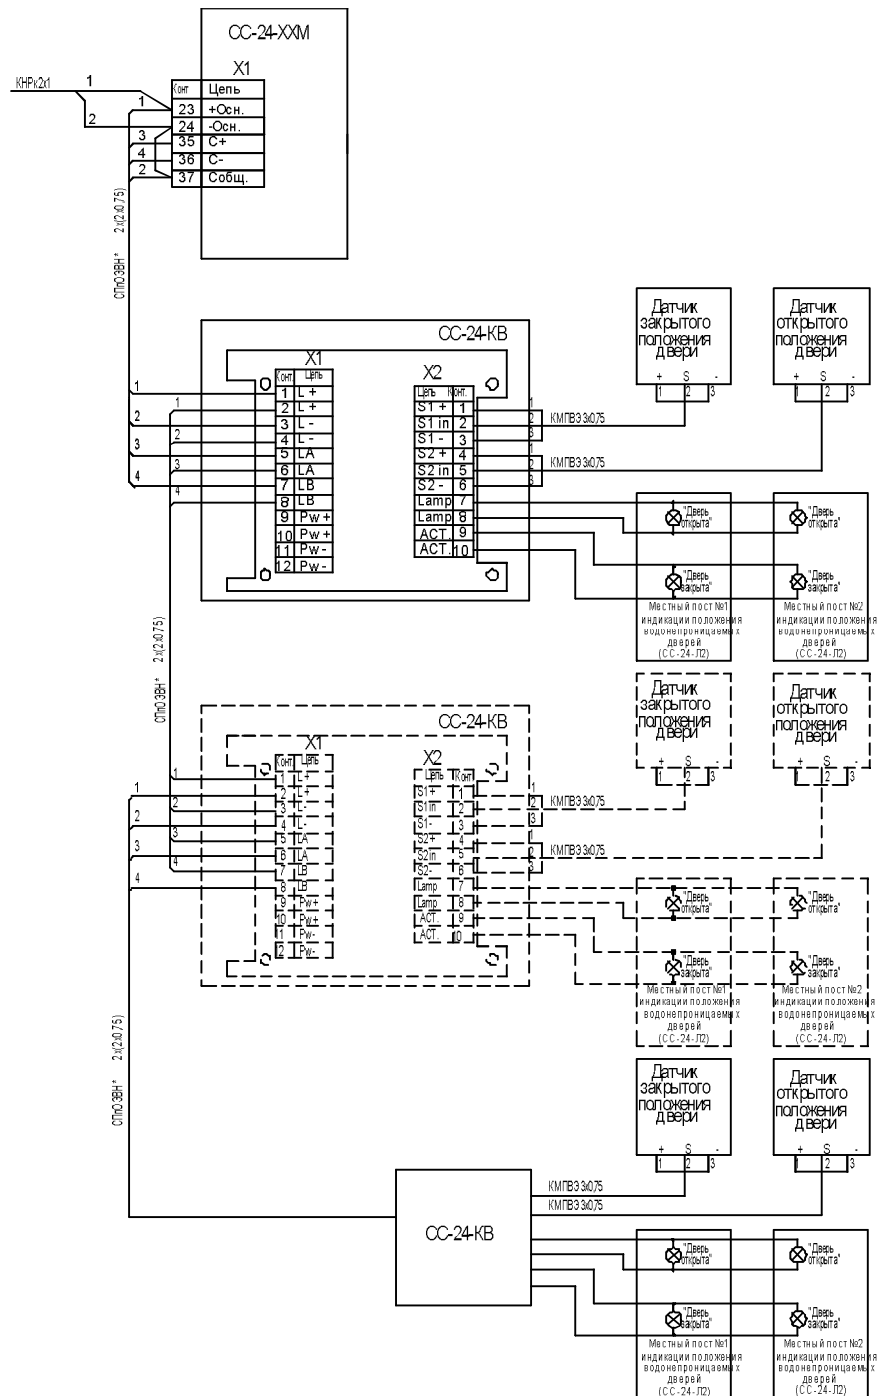

* Кабель одобренного типа судовая витая пара

Примечание: Поставка датчиков, кнопки «Закрытие противопожарных дверей», поста «Сигнализация о закрытии противопожарных дверей» оговаривается при заказе.

Система сигнализации закрытия противопожарных дверей на контроллерах СС-24-КП

10 Зам.ННПС.001-43

* Кабель одобренного типа судовая витая пара

Примечание: Поставка датчиков и светосигнальной аппаратуры для местного поста индикации положения водонепроницаемых дверей оговаривается при заказе.