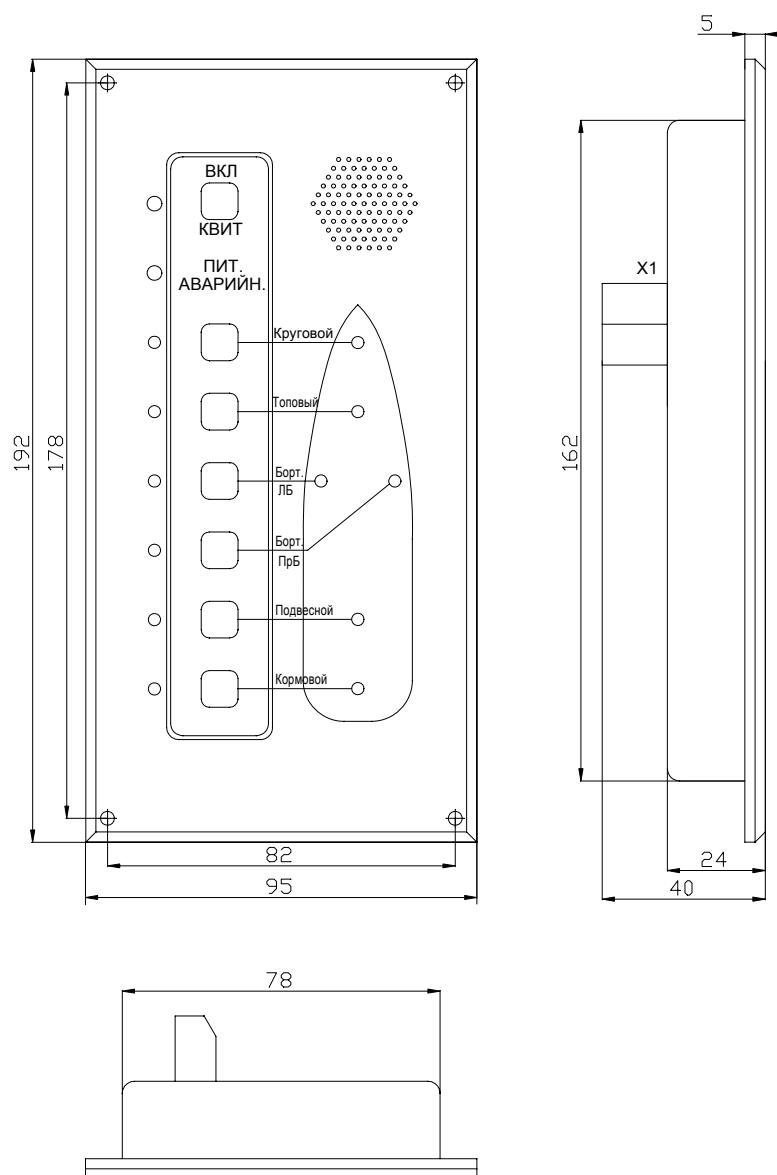

## Приложение 3В

Масса 0,5кг

Пульт управления КФ ПУ-24-6, ПУ-12-6

## Приложение 3В

Масса 0,65 кг

Блок силовой КФ БС-24-6, БС-12-6