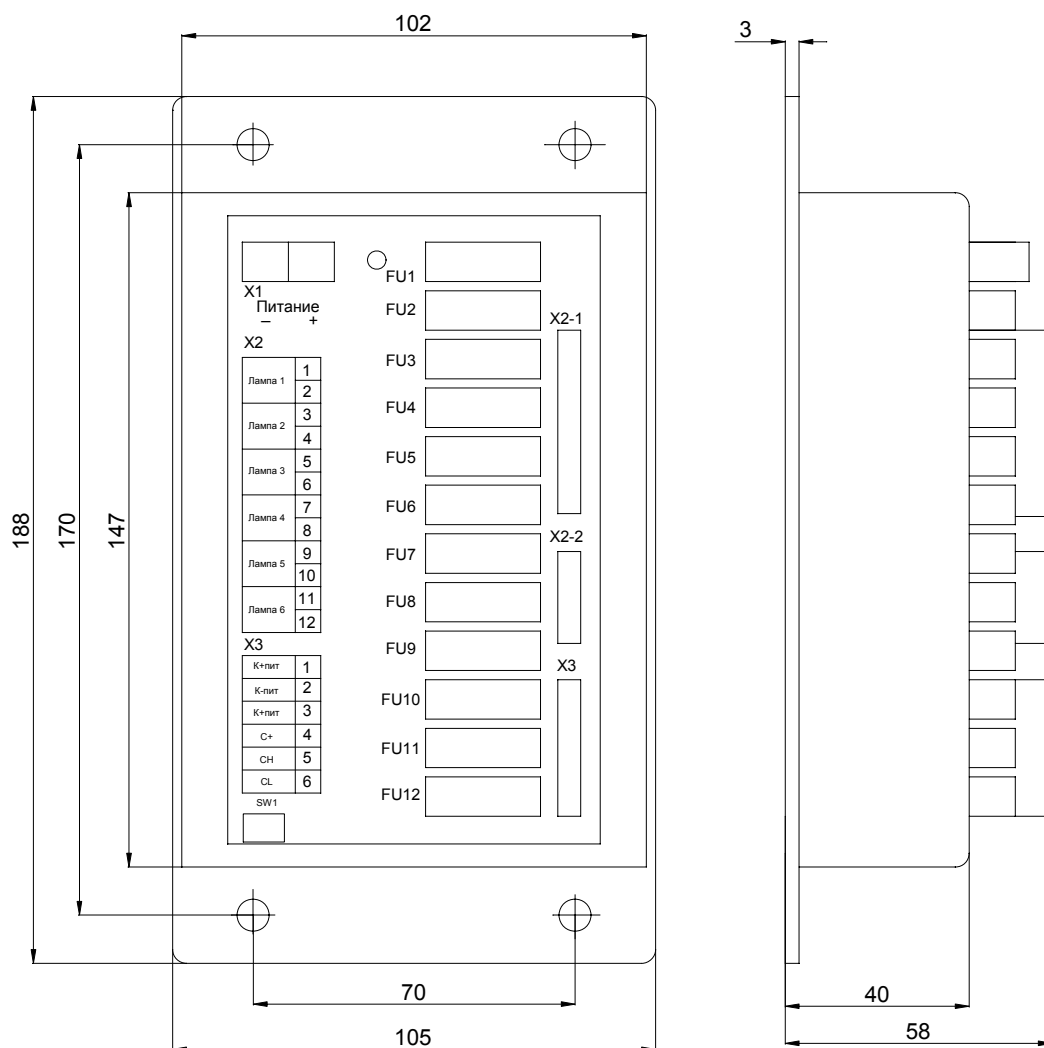

## Приложение 3В

Масса 0,5кг

Пульт управления КФ ПУ-24-6, ПУ-12-6

## Приложение 3В

Масса 0,65 кг

Блок силовой КФ БС-24-6, БС-12-6